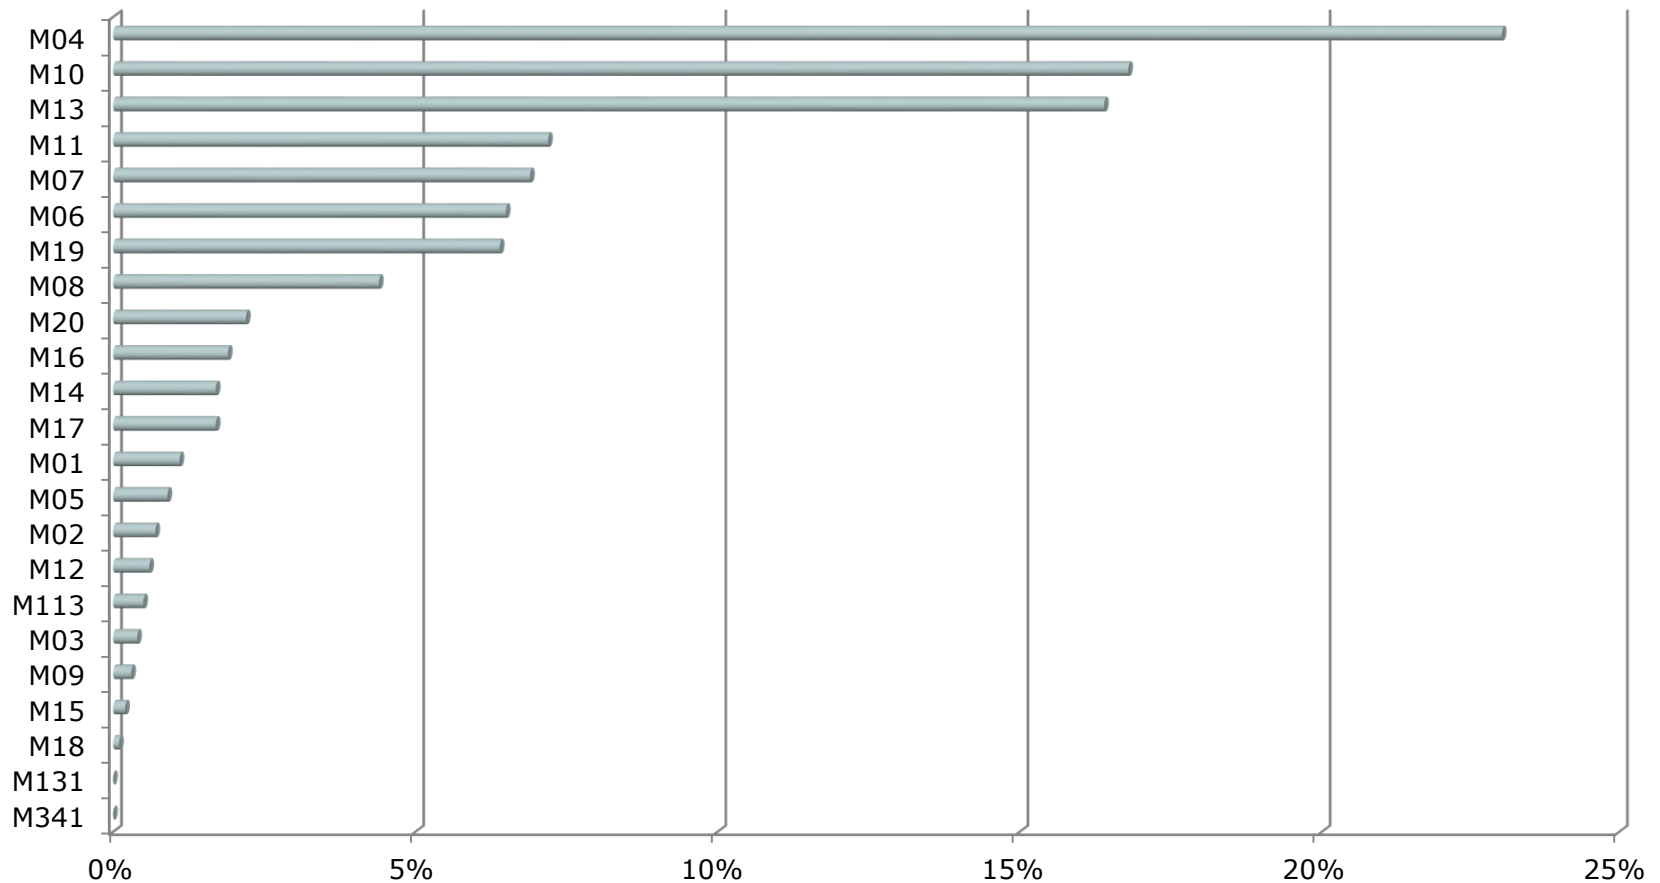

ENCONTRO DE DESENVOLVIMENTO LOCAL DE BASE COMUNITÁRIA

Hugo Almeida
DG Agricultura e Desenvolvimento Rural

LEADER EM NÚMEROS

- LEADER representa 9,8 Mil Milhões de Euros
- 7% do total dos programas

LEADER EM NÚMEROS

- As estratégias de desenvolvimento local abrangem cerca de 175 milhões de habitantes
- 2648 Grupos de ação local selecionados e a implementar as estratégias. Destes 619 com estratégias multi-fundos.

LEADER PROGRAMADO

European
Commission

Medidas programadas

EXECUÇÃO LEADER

European
Commission

EXECUÇÃO MEDIDA

European
Commission

IT'S ABOUT THE
**FUTURE
OF EUROPE**

Let's talk