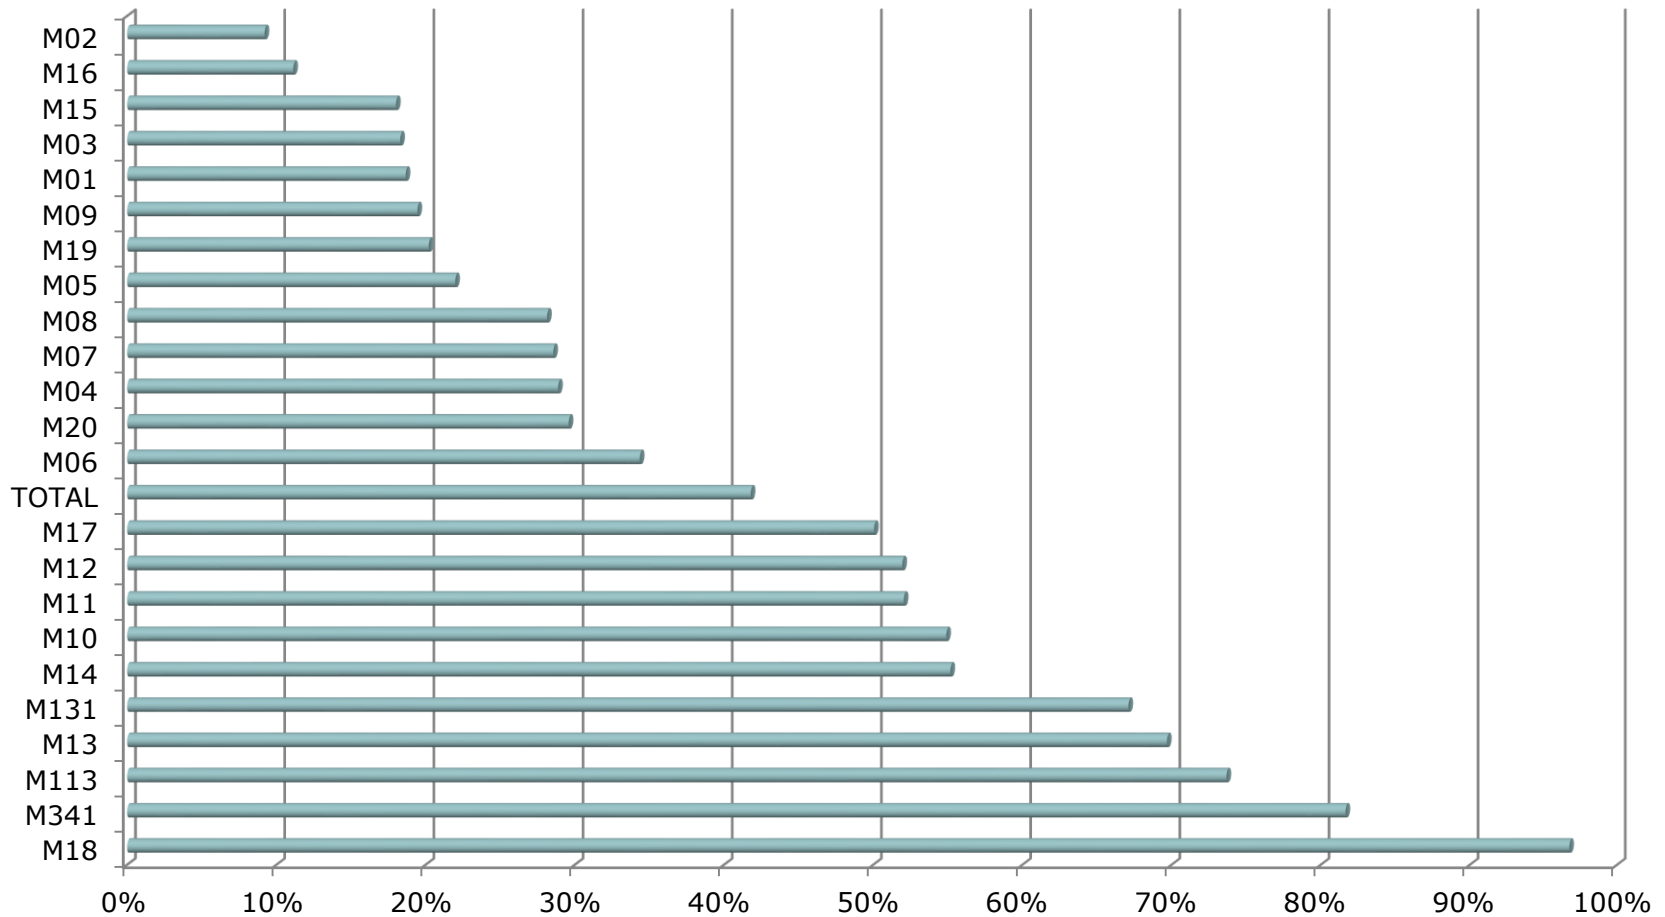

- As estratégias de desenvolvimento local abrangem cerca de 175 milhões de habitantes
- 2648 Grupos de ação local selecionados e a implementar as estratégias. Destes 619 com estratégias multi-fundos.

LEADER PROGRAMADO

European
Commission

Medidas programadas

EXECUÇÃO LEADER

European
Commission

EXECUÇÃO MEDIDA

European
Commission

IT'S ABOUT THE
**FUTURE
OF EUROPE**

Let's talk