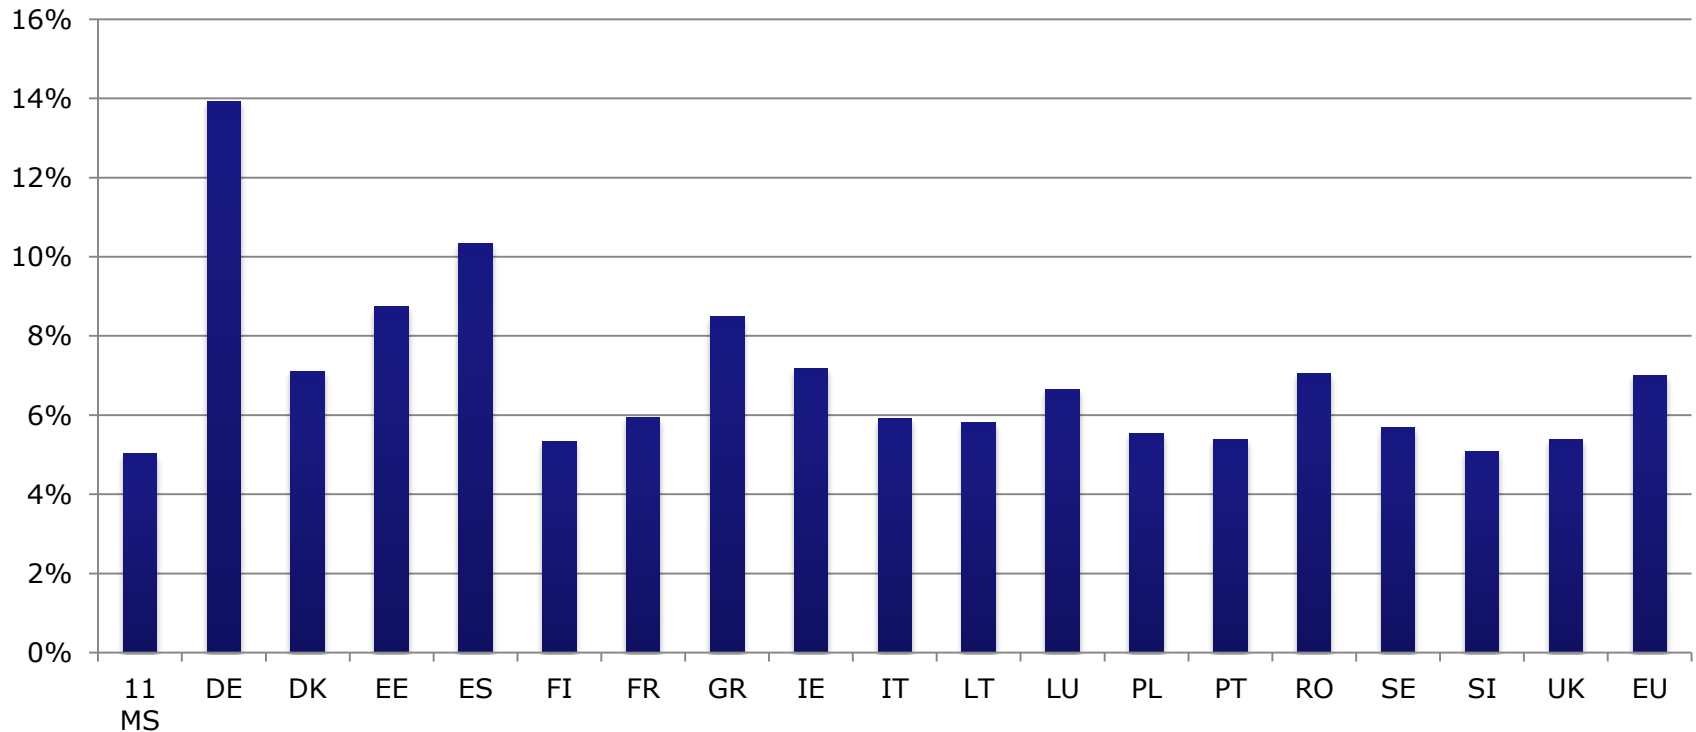

ENCONTRO DE DESENVOLVIMENTO LOCAL DE BASE COMUNITÁRIA

Hugo Almeida
DG Agricultura e Desenvolvimento Rural

LEADER EM NÚMEROS

- LEADER representa 9,8 Mil Milhões de Euros
- 7% do total dos programas

LEADER EM NÚMEROS

- As estratégias de desenvolvimento local abrangem cerca de 175 milhões de habitantes
- 2648 Grupos de ação local selecionados e a implementar as estratégias. Destes 619 com estratégias multi-fundos.

LEADER PROGRAMADO

European
Commission

Medidas programadas

EXECUÇÃO LEADER

European
Commission

EXECUÇÃO MEDIDA

European
Commission

IT'S ABOUT THE
**FUTURE
OF EUROPE**

Let's talk