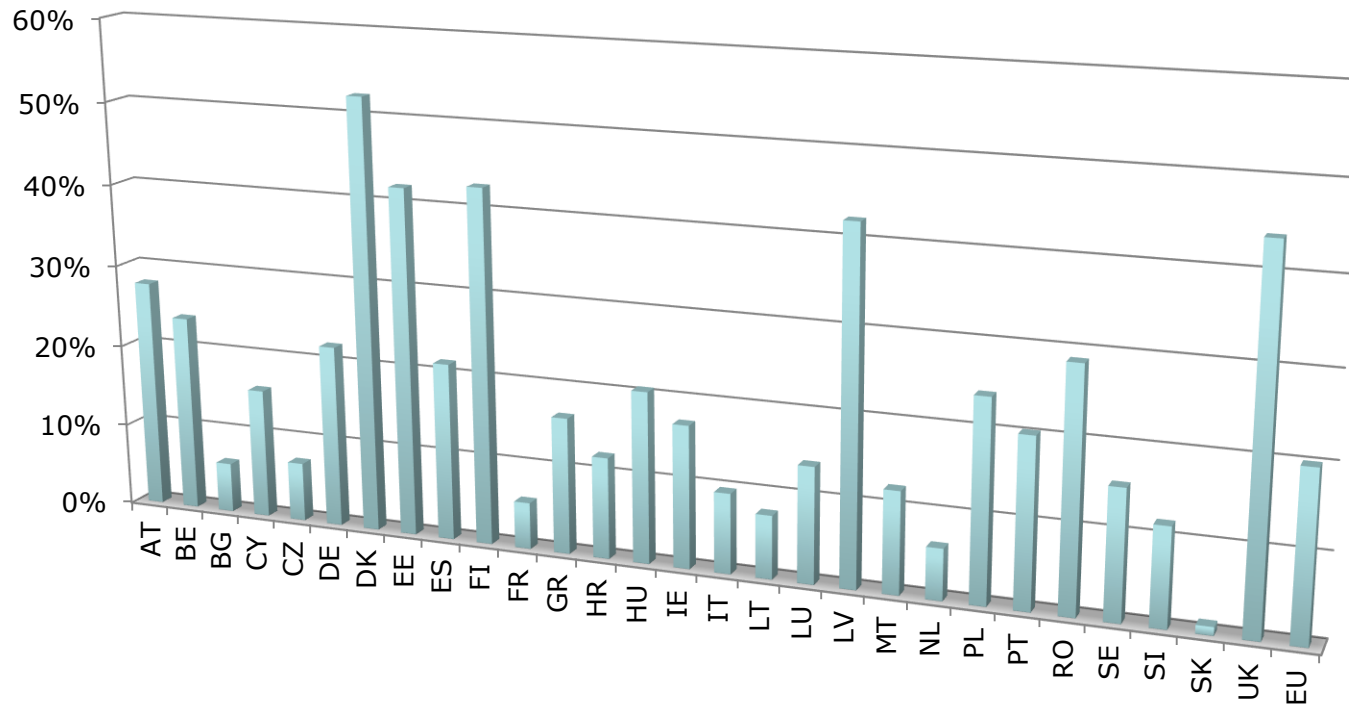

ENCONTRO DE DESENVOLVIMENTO LOCAL DE BASE COMUNITÁRIA

Hugo Almeida
DG Agricultura e Desenvolvimento Rural

LEADER EM NÚMEROS

- LEADER representa 9,8 Mil Milhões de Euros
- 7% do total dos programas

LEADER EM NÚMEROS

- As estratégias de desenvolvimento local abrangem cerca de 175 milhões de habitantes
- 2648 Grupos de ação local selecionados e a implementar as estratégias. Destes 619 com estratégias multi-fundos.

LEADER PROGRAMADO

European
Commission

Medidas programadas

EXECUÇÃO LEADER

European
Commission

EXECUÇÃO MEDIDA

European
Commission

IT'S ABOUT THE
**FUTURE
OF EUROPE**

Let's talk